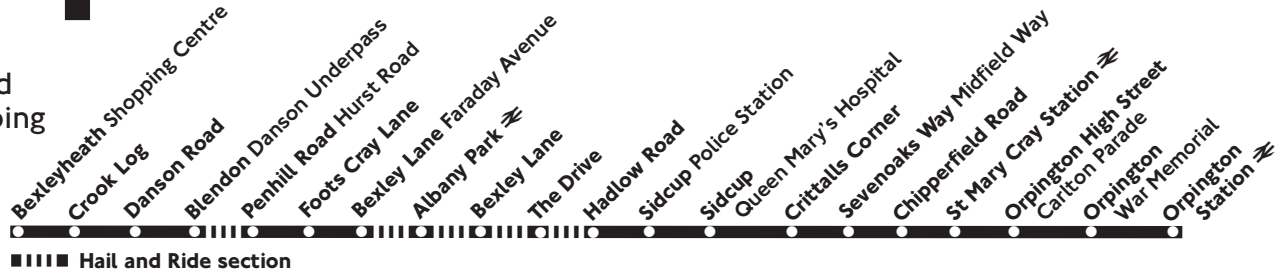

B14

Bexleyheath - Sidcup - Orpington

Mondays to
Saturdays, and
Sunday Shopping
Hours

Monday - Friday

Bexleyheath Shopping Centre	0618	0640	0709	0730	0800	0830	0856	0925		1325	1355	1425	1455	1525	1549	1616	1646
Crook Log Swimming Pool	0622	0644	0713	0735	0806	0836	0902	0931		1331	1401	1431	1501	1531	1555	1623	1653
Blendon Danson Underpass	0625	0647	0716	0739	0811	0841	0907	0935		1335	1405	1435	1505	1535	1559	1627	1657
Albany Park Maylands Drive Shops	0629	0651	0720	0744	0816	0846	0912	0940	Then	1340	1411	1441	1511	1541	1605	1633	1703
Bexley Lane Cleeve Park School	0631	0653	0722	0746	0819	0849	0915	0942	every	1342	1413	1443	1513	1543	1607	1635	1705
Sidcup Police Station	0636	0658	0727	0752	0826	0856	0922	0948	30	1348	1420	1450	1520	1550	1614	1642	1712
Sidcup Queen Mary's Hospital	0640	0702	0731	0758	0832	0902	0928	0953	minutes	1353	1425	1455	1525	1555	1620	1648	1718
St Paul's Cray Midfield Way	0644	0707	0736	0804	0839	0909	0935	0958	until	1358	1431	1501	1531	1601	1627	1655	1725
St Mary Cray Station $\rightleftharpoons$	0648	0712	0741	0809	0844	0914	0940	1003		1403	1436	1506	1536	1608	1632	1700	1730
Orpington War Memorial	0655	0720	0749	0818	0853	0923	0949	1012		1412	1445	1515	1545	1615	1641	1710	1740
Orpington Station $\rightleftharpoons$	0658	0723	0752	0822	0857	0927	0953	1015		1415	1449	1519	1549	1619	1645	1715	1745
Bexleyheath Shopping Centre	1716	1746	1815	1845	1915			2115	2200	2300	2400						
Crook Log Swimming Pool	1723	1752	1821	1850	1919			2119	2204	2304	0003						
Blendon Danson Underpass	1727	1756	1824	1853	1922			2122	2207	2307	0005						
Albany Park Maylands Drive Shops	1733	1801	1829	1858	1926	Then		2126	2211	2311	0009						
Bexley Lane Cleeve Park School	1735	1803	1831	1900	1928	every		2128	2213	2313	0011						
Sidcup Police Station	1742	1809	1836	1905	1933	30		2133	2218	2318	0016						
Sidcup Queen Mary's Hospital	1748	1814	1840	1909	1937	minutes		2137	2222	2322	0020						
St Paul's Cray Midfield Way	1755	1819	1845	1914	1942	until		2142	2227	2327	0025						
St Mary Cray Station $\rightleftharpoons$	1800	1824	1850	1918	1946			2146	2231	2331	0029						
Orpington War Memorial	1810	1833	1858	1925	1952			2152	2237	2337	0034						
Orpington Station $\rightleftharpoons$	1815	1836	1901	1928	1955			2155	2240	2340	0036						

Saturday (also Good Friday)